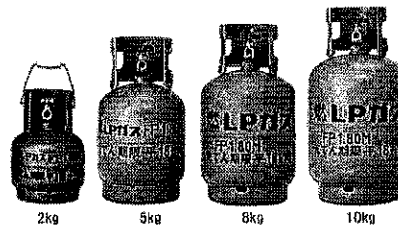

台下冷蔵庫
※オプション (6000円～)

縦型冷蔵庫 (100L)
5000円/日～

発電機
5000円/日
7時間分の燃料費含む

ガスフライヤー
8000円/日～

LPガスボンベ
2000円/本
ガス代：450円/kg

五徳コンロ
2000円/日～

簡易テント
2m×2m他
4000円/日～

車内配置図